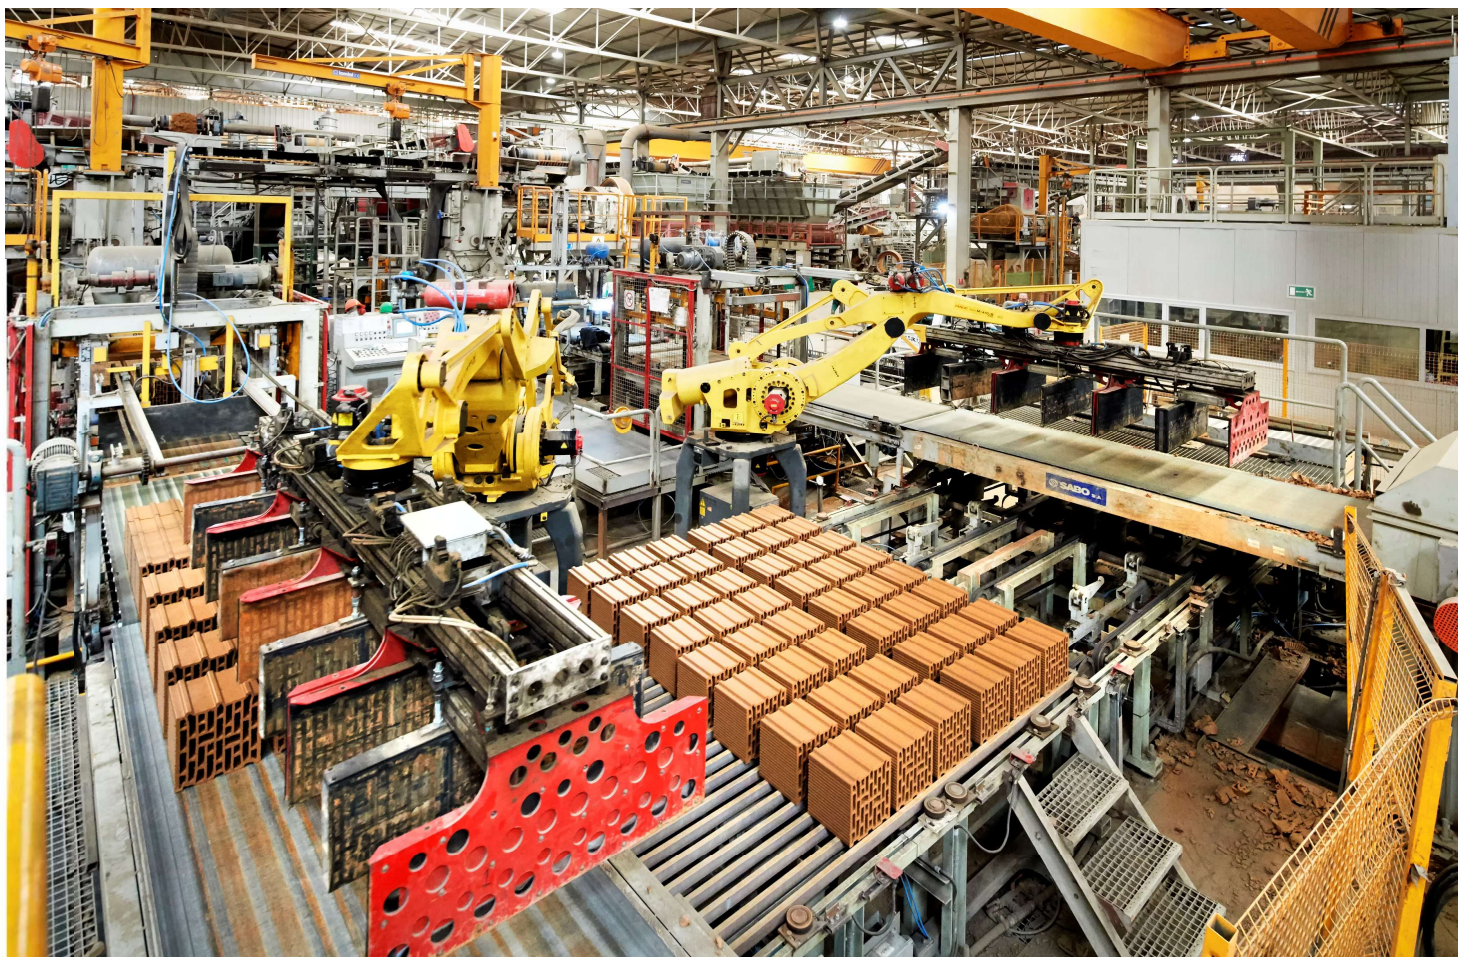

Η ΚΕΒΕ με αριθμούς

Πλήρως αυτοματοποιημένη
διαδικασία

13

ρομποτικοί βραχίονες!

Η ΚΕΒΕ με αριθμούς

2.000

τη/ημέρα

Η ΚΕΒΕ με αριθμούς

180.000

τμχ/ημέρα

**Αναπτύσσουμε συνεχώς καινοτόμα
προϊόντα** και απαντάμε αποτελεσματικά στις
σύγχρονες ανάγκες της αγοράς.

ΜΑΖΙ ΜΕ ΤΟΥΣ ΑΝΘΡΩΠΟΥΣ ΜΑΣ, ΦΤΑΣΑΜΕ ΣΤΟ ΣΗΜΕΡΑ

Αξιοποιώντας την
παράδοση 90 ετών,
λειτουργούμε
επιτυχημένα υπό τη
διοίκηση της Γ΄
γενιάς, αποτελώντας
μία **σύγχρονη**
βιομηχανία